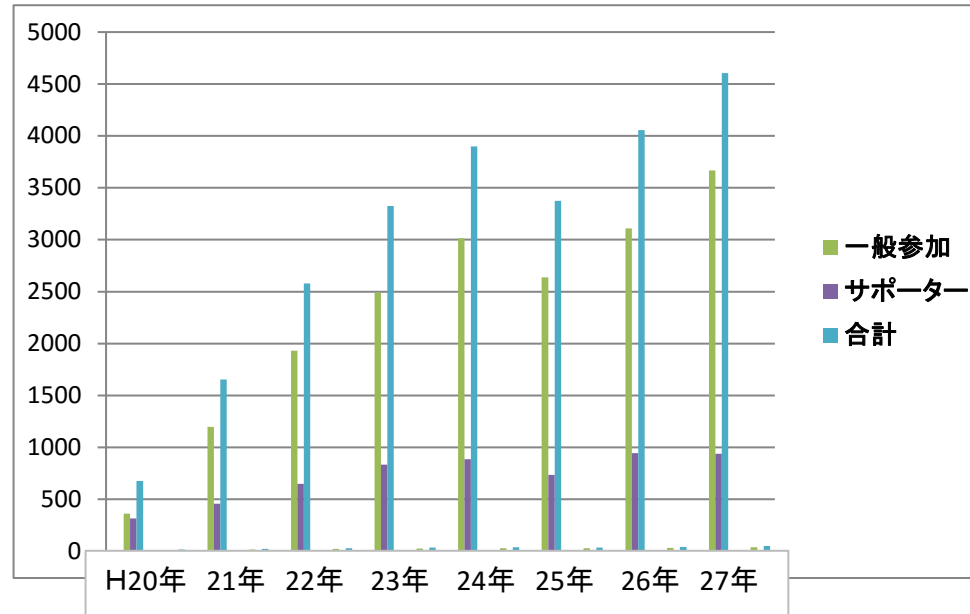

## 年度別参加者推移

平成28年3月末(単位:人)

年度	開催回数	一般参加	サポーター	合計
平成20年	45回	360	315	675
		8	7	15
平成21年	77回	1197	458	1655
		16	6	22
平成22年	94回	1931	648	2579
		21	7	28
平成23年	99回	2492	834	3326
		25	8	33
平成24年	104回	3014	885	3899
		29	9	38
平成25年	92回	2637	736	3373
		28	8	36
平成26年	97回	3110	945	4055
		32	10	42
平成27年	95回	3667	938	4605
		39	10	49
合計	703回	18408	5759	24,167

(単位:人)

\* 下段は1回あたりの参加人数

\* 平成25年の開催回数減少は雨天(降雪)中止によるもの。

おかげさまで、  
平成27年度は  
延べ参加者が4,500人以上と  
なりました。!