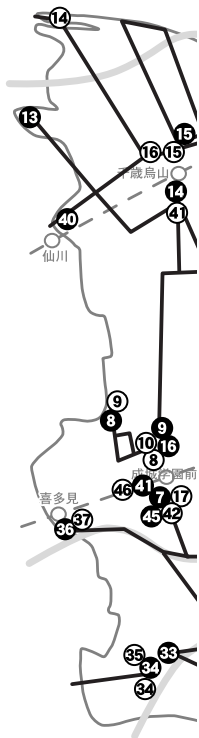

# バーチャルウォーク世田谷Ⅱ

砧 駒 世 羽 芦

No.

お名前

様

 世田谷区内路線バス巡りコース

# 世田谷区内路線バス巡りコース利用路線

No	路線No	乗車バス停→降車バス停	No	路線No	乗車バス停→降車バス停
1	園-02	世田谷区民会館 →玉川田園調布	30	用-22 コーチ	用賀駅→世田谷美術館
2	玉-11	玉川湯室村→二子玉川駅	31	玉-32 コーチ	世田谷美術館→二子玉川駅
3	渋-12	二子玉川駅→池尻大橋駅	32	玉-06	二子玉川駅→鎌田
4	渋-23	池尻→祖師谷大蔵駅	33	玉-05	天神森橋→喜多見小学校
5	シティー バス	祖師谷大蔵駅→循環区 →祖師谷大蔵駅	34	狛-11	砧浄水場前→喜多見住宅
6	用-01	祖師谷大蔵駅→用賀駅	35	狛-12	喜多見中学校→宇奈根
7	用-06	用賀駅→成城学園前駅南口	36	玉-08	鎌田→喜多見駅入口
8	成-01	成城学園前駅北口 →成城八丁目	37	渋-26	喜多見駅入口→池尻
9	成-04	成城八丁目 →成城学園前駅北口	38	渋-33	池尻→調布高校グラウンド前
10	歳-20	成城学園前駅北口 →千歳船橋駅	39	園-01	浄水場前→千歳船橋
11	歳-22	千歳船橋駅→循環 区	40	丘-22	千歳船橋駅→給田郵便局
12	八-01	希望が丘団地→松沢病院前	41	成-06 区	千歳烏山駅南口区 →成城学園前駅西口
13	荻-58	上北沢5丁目→給田境	42	玉-07	成城学園前駅南口 →二子玉川駅
14	吉-02	牟礼前→千歳烏山駅	43	黒-02	二子玉川駅→等々力7丁目
15	烏-01	烏山→久我山病院循環 →烏山	44	東-98	等々力7丁目 →等々力操車場
16	成-02	千歳烏山降車場区 →成城学園前駅北口	45	等-12 区	等々力操車場 →成城学園前駅南口
17	都立区 -01	成城学園前駅区 →都立大学理学部前	46	渋-24	成城学園前駅西口 →池尻大橋駅
18	黒-07	都立大学理学部前 →弦巻営業所	47	渋-51	池尻住宅→若林折返所
19	渋-05	弦巻営業所→池尻大橋駅	48	黒-06	三軒茶屋→下馬5丁目
20	渋-82	池尻→等々力	49	黒-09	三宿病院→下馬1丁目
21	等-01	等々力→玉堤循環→等々力	50	渋-34	下馬1丁目→野沢交番前
22	等-11	等々力操車場区 →祖師谷大蔵折返し場	51	渋-32	野沢交番前→池尻大橋駅
23	梅-01	千歳船橋駅→梅が丘駅	52	渋-11	池尻→玉川田園調布
24	反-11	世田谷区民会館→水車橋	53	自-12 コーチ	八中前商店会→駒沢公園 区
25	森-91	駒沢陸橋→新代田駅前	54	自-11 コーチ	駒沢公園→等々力7丁目 区
26	宿-91	新代田駅前→代田橋	55	自-01 コーチ	等々力7丁目→深沢小学校 区
27	渋-67	代田橋→北沢小学校	56	用-21 コーチ	用賀駅→関東中央病院前
28	下-61	北沢タウンホール →駒沢陸橋	57	歳-25	千歳船橋駅→希望が丘団地
29	恵-32	下馬6丁目→用賀駅	58	渋-54	希望が丘団地→池尻住宅
			59	渋-52	池尻住宅→世田谷区民会館 ゴール

# 世田谷区MAP

## <世田谷区内路線バス巡りコースの構成>

- ・区内を沢山走っている路線バスを乗り継いで、同じ路線に2回乗ることなく出来るだけたくさんのバス停とバス路線を乗り継ぎます。総延長は273kmです。
- ・同じ名前のバス停以外の乗換は徒歩で移動することとします。
- ・路線バスが区外に出る場合は直前のバス停で下車または乗車をします。一旦区外に出る場合でも、再び区内に入ってくる場合はそのまま乗り続けます。